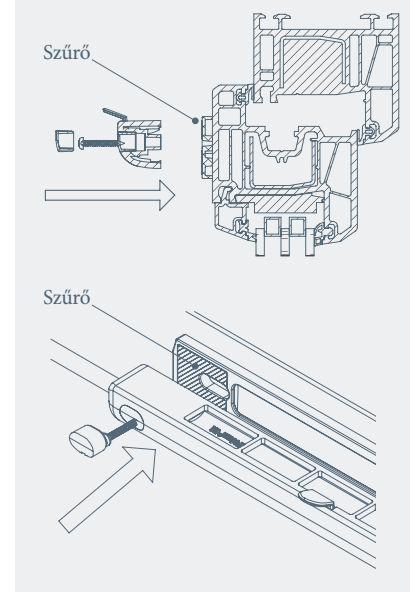

BEÉPÍTÉS:

A szűrő kompatibilis a piacon elérhető legtöbb légbevezetővel.

A felszereléshez a légbevezető rögzítőfuratait kell használni, hosszabb csavarok alkalmazásával.

A NovaAir-hez használható marás maximális mérete:

- max. szélesség: 372 mm
- max. magasság: 15 mm
- max. távolság a két marás között: 20 mm

PÉLDA A BEÉPÍTÉSRE:

FELÉPÍTÉS:

MEGNEVEZÉS:

1. Keret
2. Szűrőbetétes csúszóelem