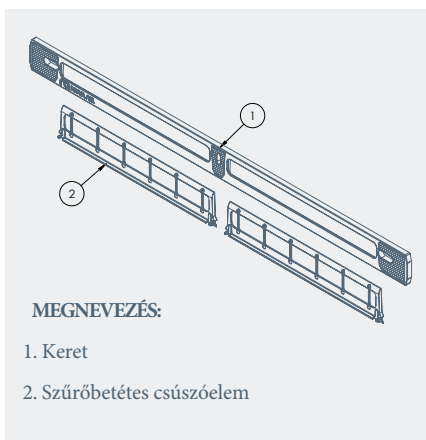

BEÉPÍTÉS:

A szűrő kompatibilis a piacon elérhető legtöbb légbevezetővel.

A felszereléshez a légbevezető rögzítőfuratait kell használni, hosszabb csavarok alkalmazásával.

A NovaAir-hez használható marás maximális mérete:

- max. szélesség: 372 mm
- max. magasság: 15 mm
- max. távolság a két marás között: 20 mm

PÉLDA A BEÉPÍTÉSRE:

FELÉPÍTÉS:

MEGNEVEZÉS:

1. Keret
2. Szűrőbetétes csúszóelem